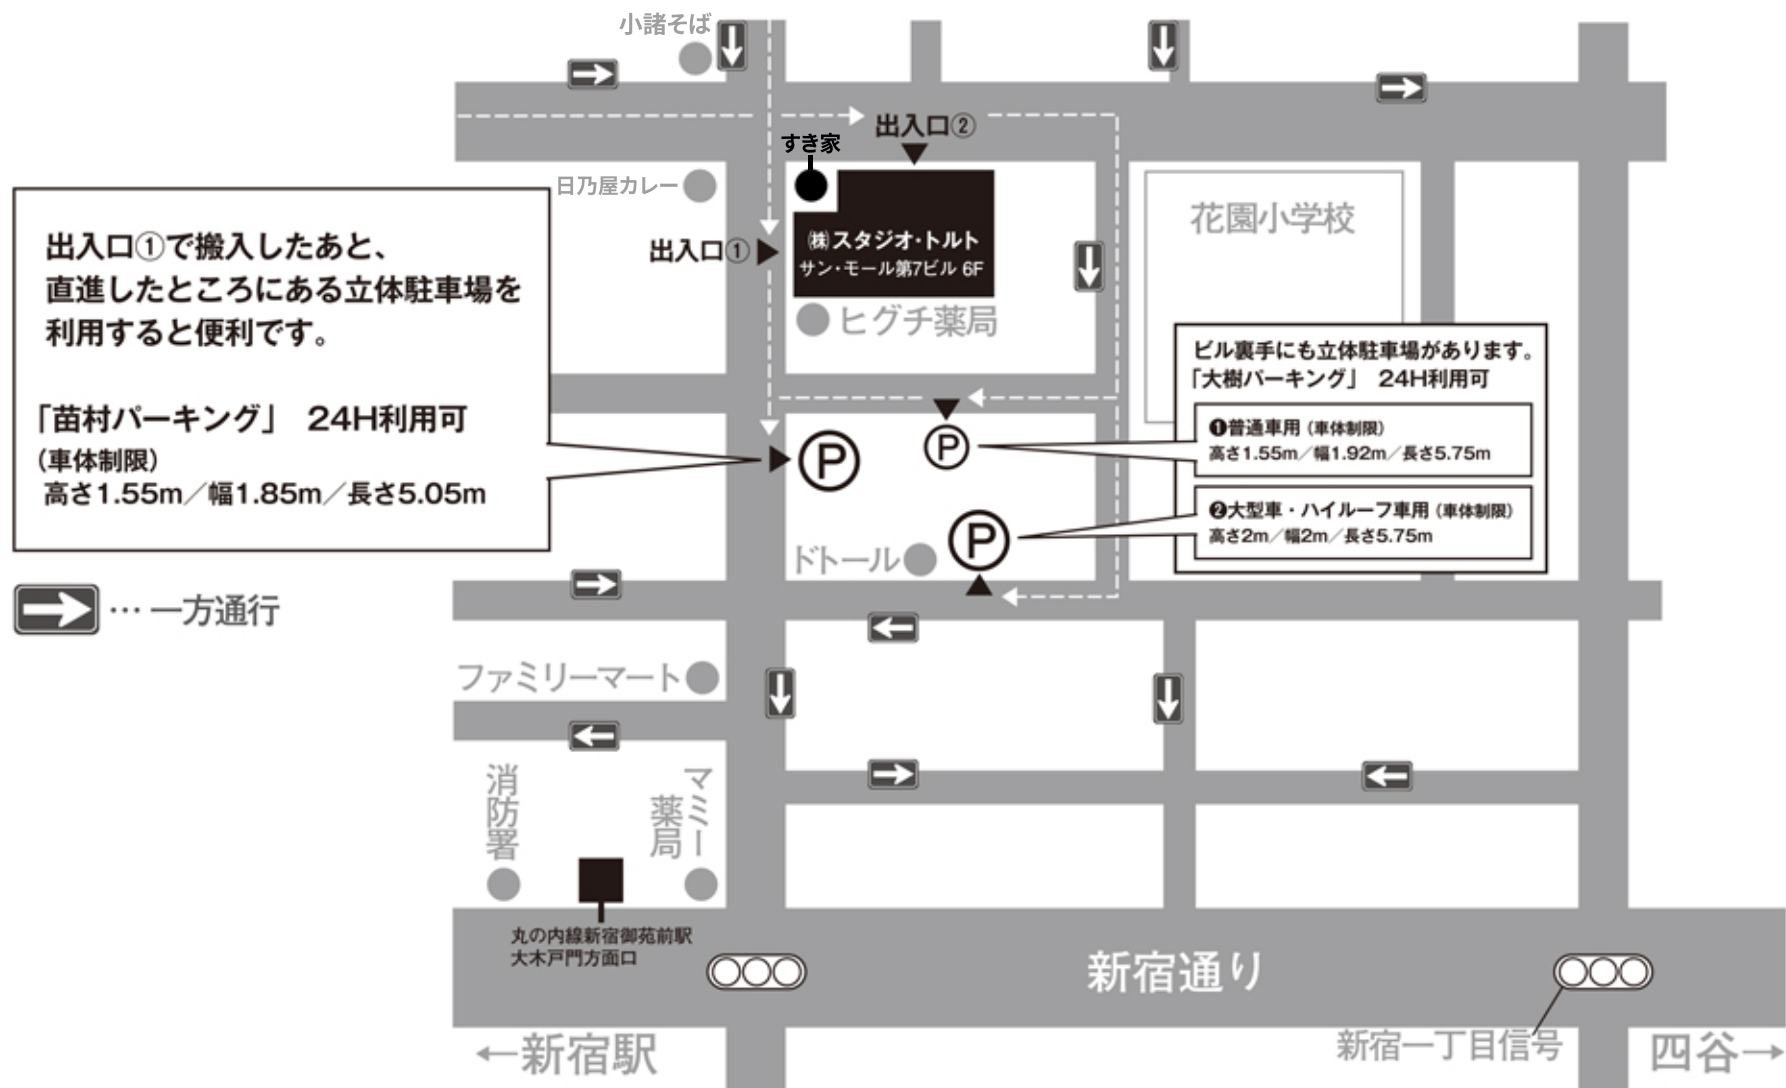

スタジオ・トルト 案内図（詳細）

株式会社スタジオ・トルト

〒160-0022 東京都新宿区新宿1-19-8 サン・モール第7ビル 6F

TEL 03-3356-3146 (代表)

FAX 03-3352-6072

気をつけておいでください。お待ちしております。