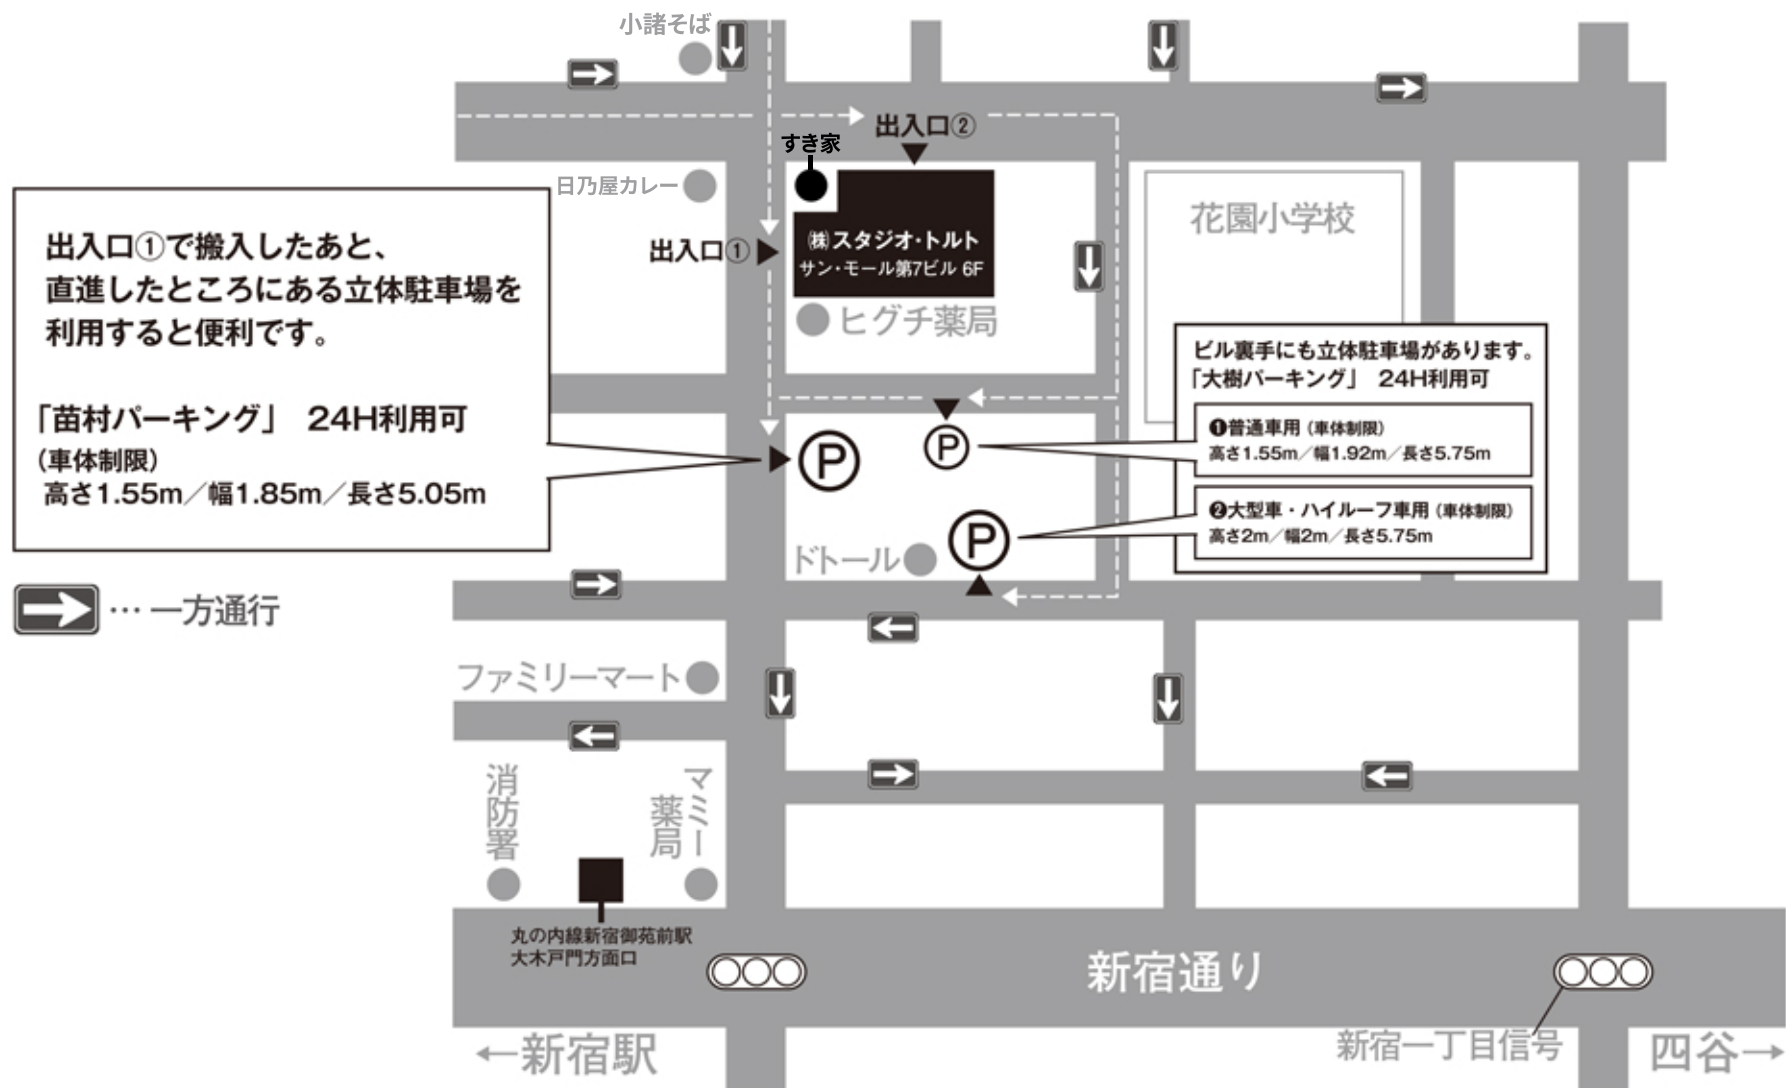

スタジオ・トルト 案内図（詳細）

出入口①で搬入したあと、直進したところにある立体駐車場を利用すると便利です。

「苗村パーキング」 24H利用可
(車体制限)
高さ1.55m／幅1.85m／長さ5.05m

株式会社スタジオ・トルト

〒160-0022 東京都新宿区新宿1-19-8 サン・モール第7ビル 6F

TEL 03-3356-3146 (代表)

FAX 03-3352-6072

気をつけておいでください。お待ちしております。