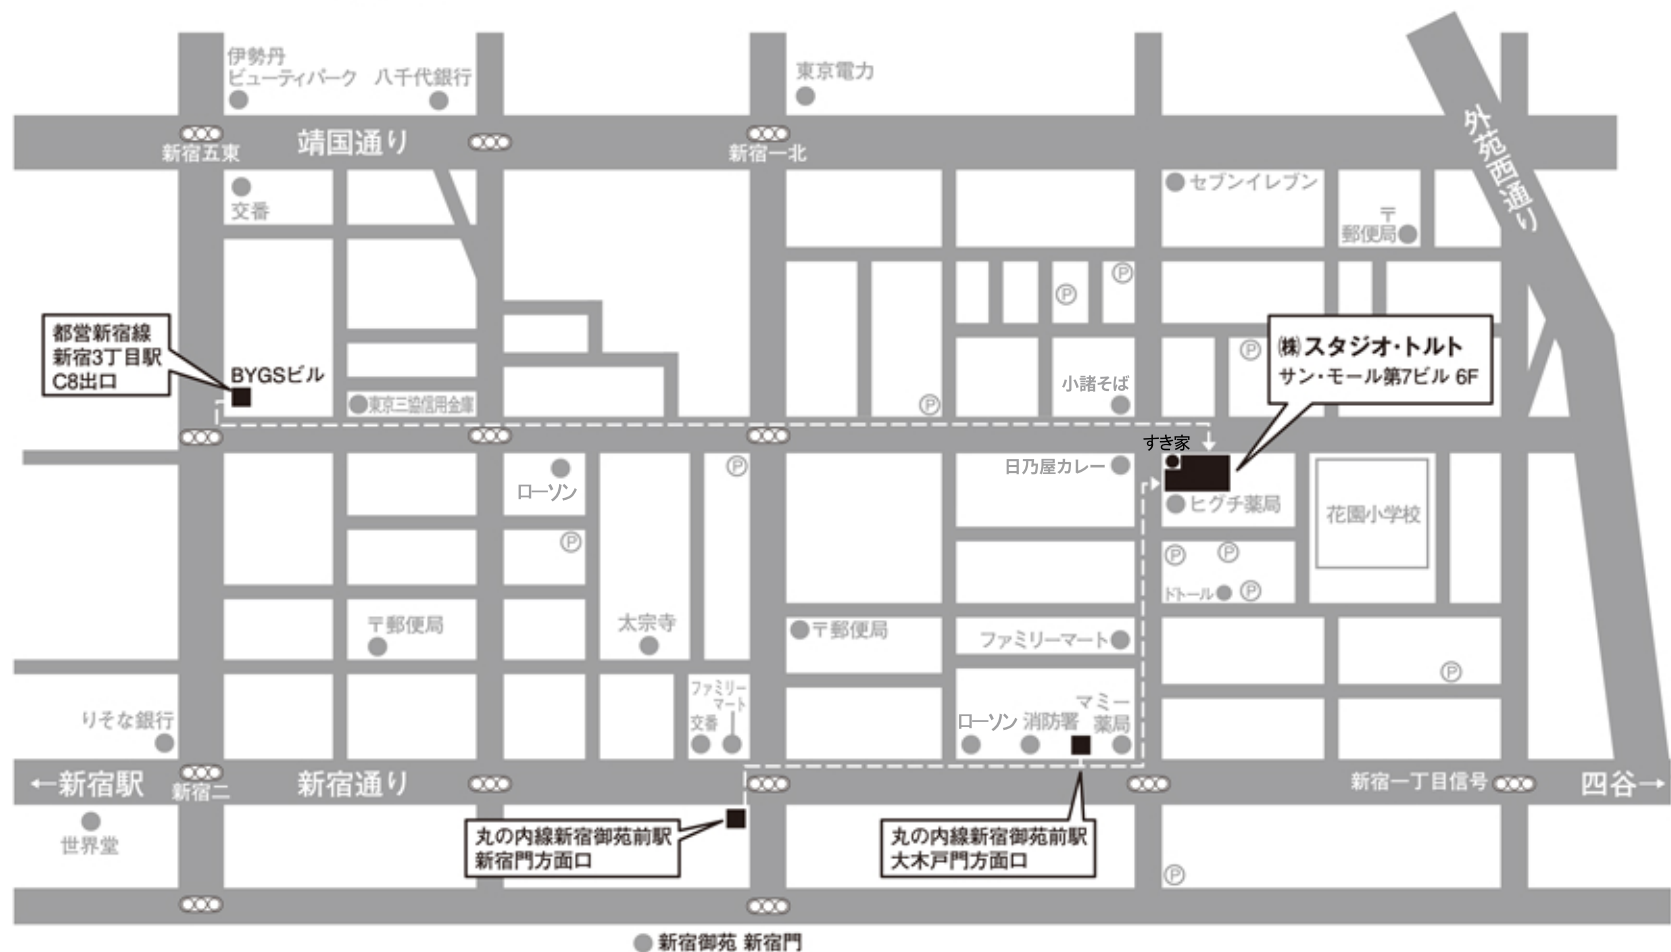

スタジオ・トルト 案内図

●営団地下鉄 丸ノ内線・新宿御苑前駅

大木戸門方面口(2番線 四谷寄りの改札口)より……徒歩3分

新宿門方面口(1番線 新宿寄りの改札口)より……徒歩5分

※1番線に降りた場合は、ホーム中ほどの連絡通路を通り、
2番線の大木戸門方面出口より出ていただいた方が近くなります。

●都営線 新宿線・新宿3丁目駅

C8出口(改札口を出て左方向に歩いた突き当たり)より……徒歩10分

※出口から地上までは、BYGSビル内のエスカレーターが便利です。